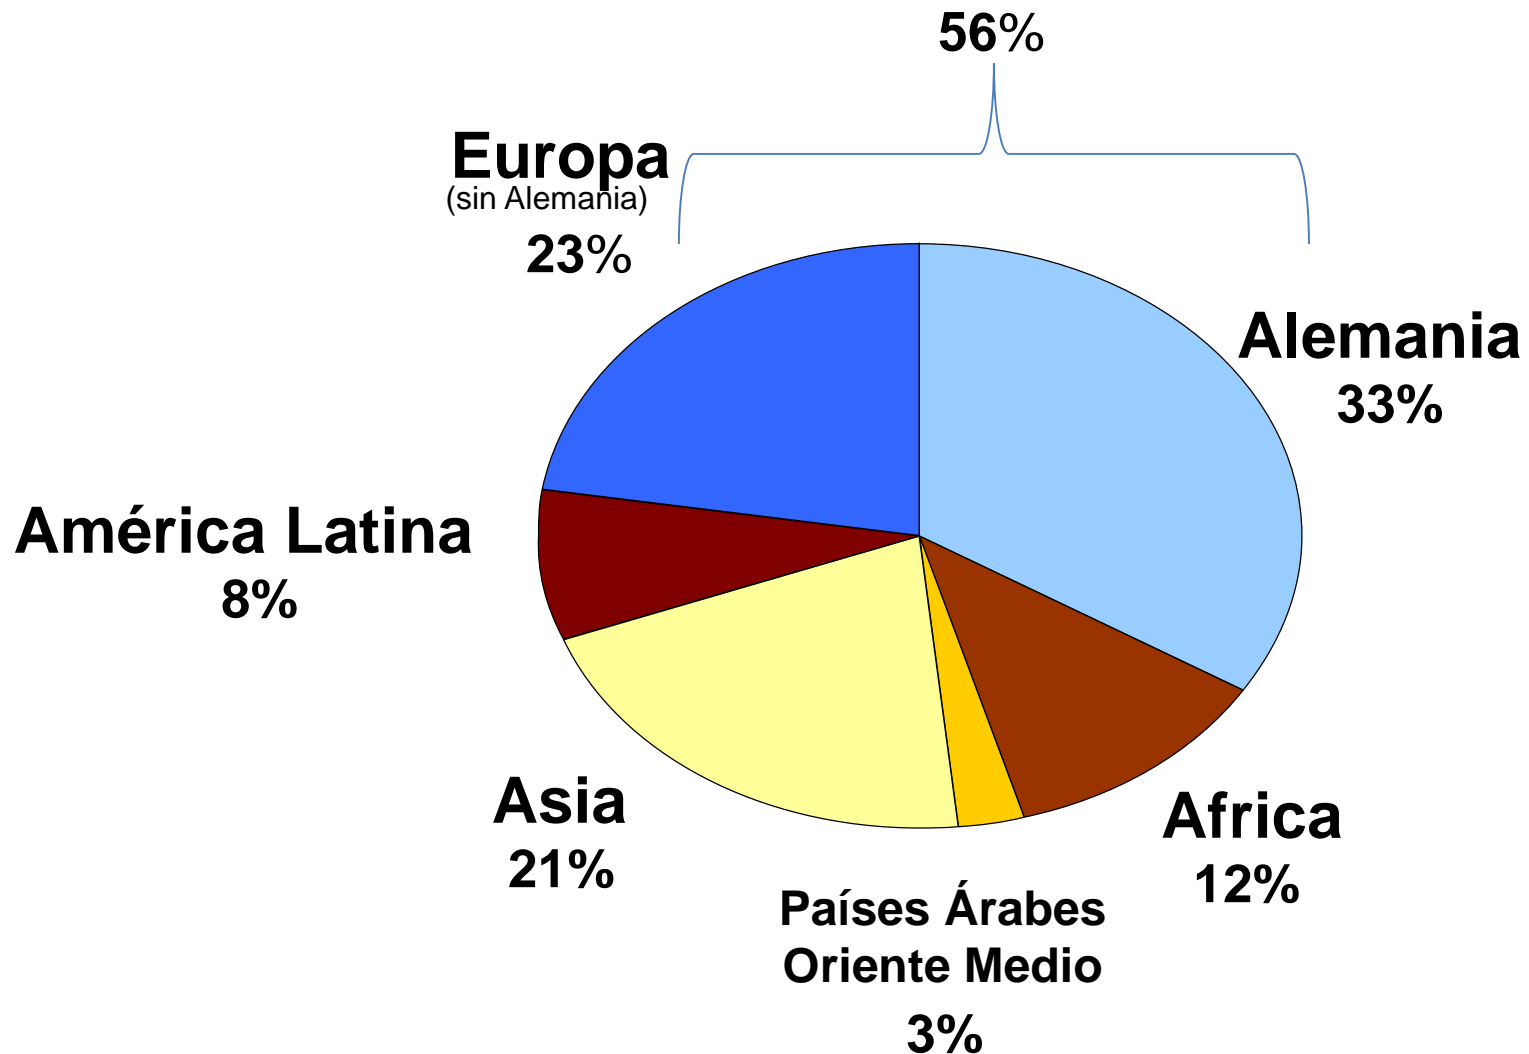

# Senior Experten Service (SES)

- Fundación **Altruista** de la Industria Alemana para la Cooperación Internacional
- Subsidiada por el Gobierno Alemán
- Brinda ayuda para la auto-ayuda
- **40.000** misiones en el mundo
- **13,000** Expertas y Expertos Sénior
- **PPP** Proyecto Público-Privado

# El SES en el Mundo